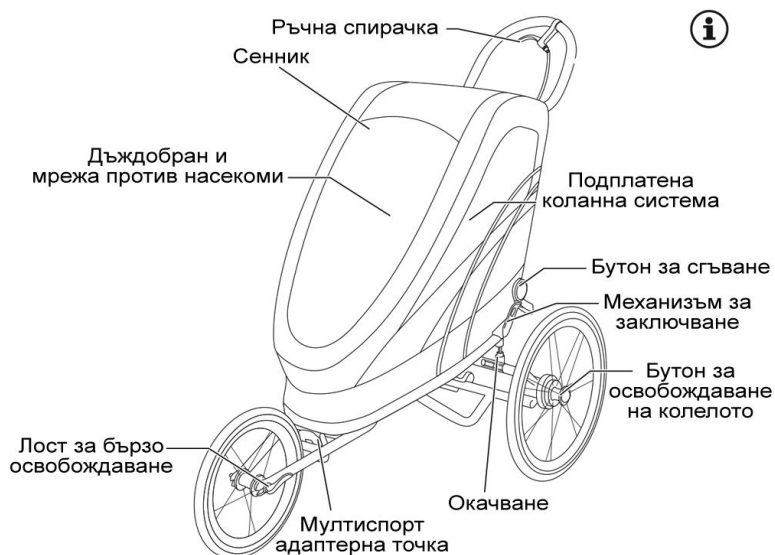

ZENO

ШАСИ И ТАПИЦЕРИЯ

ПРЕВОД КЪМ ИНСТРУКЦИЯ ЗА УПОТРЕБА НА ZENO

	Общ преглед на продукта	8
	Видео урок	22
	Подготовка за използване	23
	Закачане на тапицерията	32
	Използване на спирачка за паркиране	43
	Регулиране на височината на кабината	44
	Регулиране на дръжката	45
	Използване на лента за връзване	46
	Използване на ръчна спирачка	46
	Използване на коланната система	47
	Използване на мрежа против насекоми	51
	Използване на дъждобрана	52
	Използване на сенника	53
	Регулиране на колелото според терена	54
	Сгъване	55
	Сваляне на колелата	58
	Сваляне на тапицерията	61
	ВНИМАНИЕ!	