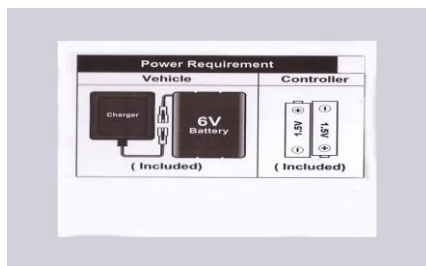

Упътване
Каскадьорска кола с 4 гуми
No.5588-603

Радиоуправляема кола, която може да се върти, да се преобръща и да продължи да се движи. Тази способност се осигурява от специално проектираният дизайн, състоящ се от 4 колела. Играчка за най-активните деца, чийто начин на живот е просто немислим без приключения, вълнения, забавления. Каскадите с тази въртяща се като часовник кола в двора ще събере много зрители!

В комплекта ще намерите:

- 1 x кола
- 1 x дистанционно
- 1 x 1.5V AA батерии
- 1 x кабел за презареждане
- Презареждаща се батерия 6 V

Дистанционно: За работа на дистанционното са нужни 2 x 1.5 V батерии (включени в комплекта). С помощта на отверка отвийте капака на отделението за батерии. Поставете вътре батериите спазвайки показаната поляризация. Затворете капака и завийте с отверка. Дистанционното има 2 основни бутона за управление. При тяхното активиране се включва светлинен индикатор. Двата бутона се движат напред и назад. Можете да ги натискате в една посока, различна или всеки поотделно.

Кола: Заредете 6 V батерия с помощта на кабела в ел. мрежата. Зареждането става за няколко минути. С помощта на отверка отвийте капака на отделението за батерии. Включете ги към кабела на колата и ги поставете вътре. Затворете капака. Включете колата от бутона ON/ OFF. Ще се включат ефектни светлини. Можете да управлявате колата във всички посоки на движение.